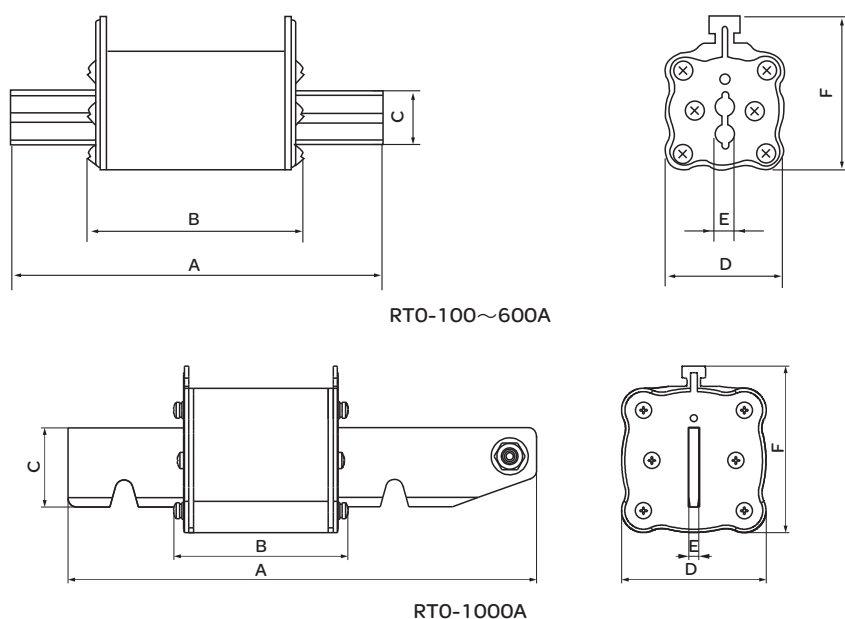

## 外形及安装尺寸

熔断体外形及安装尺寸

表2

尺码	代码					
	A	B	D	E	F	C
RTO-100	123	68	40	6	52	18
RTO-200	133	68	46	6	58	23
RTO-400	143	68	55	6	66	30
RTO-600	163	68	67	6	78.5	36
RTO-1000	280	90	100	6	100	48