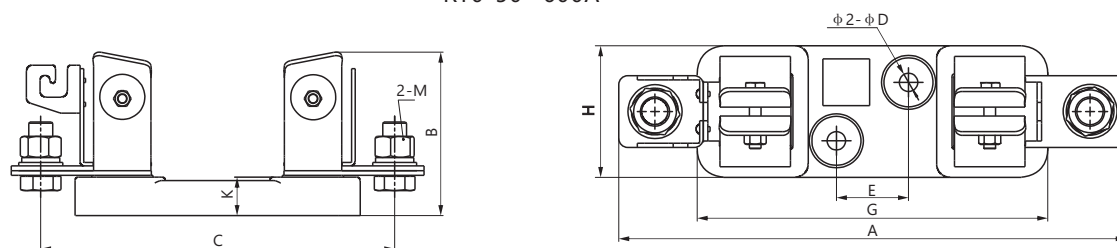

RTO-1000A

订货须知

购买时请注明名称、型号、熔断体电压、熔体电流和数量。基座或熔断体也可分开订购。

如：熔断体RTO-200/200A 8000只。底座RTO-400 600只。