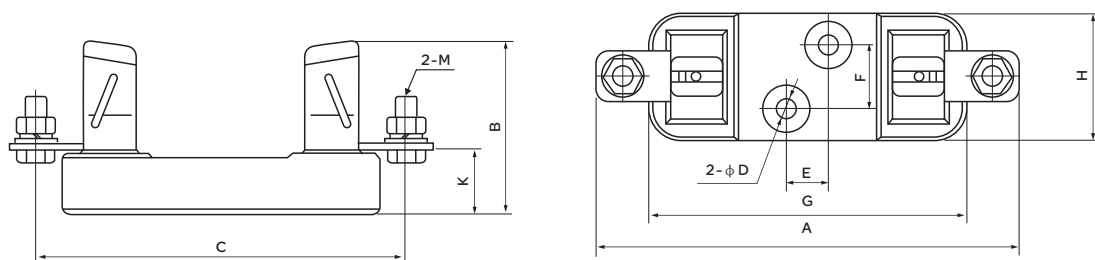

RTO系列有填料封闭管式刀型触头熔断器

底座外形及安装尺寸

表3

尺码	代码									
	A	B	C	D	E	F	G	H	K	M
RTO-100	180	74	160	9.5	20	30	140	35	30	10
RTO-200	200	82	175	9.5	20	30	150	60	30	10
RTO-400	220	95	190	9.5	20	30	160	70	30	12
RTO-600	252	115	217	9.5	20	30	180	80	35	16
RTO-1000	350	149	300	12.5	50	40	250	90	45	16

RTO-50~600A