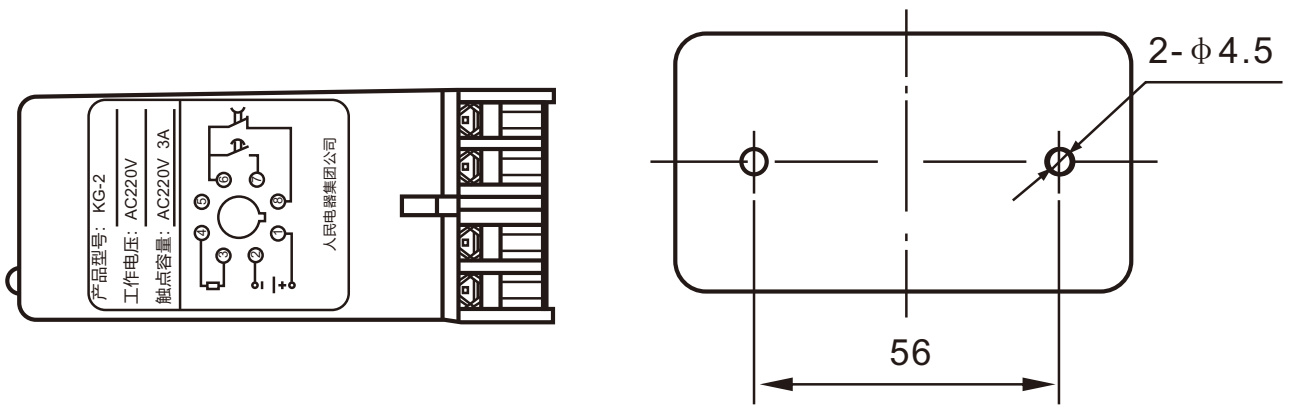

## 6 外形尺寸及安装尺寸

图3 GUK-2(KG-2)接线图

KUG-2 (KG-2) 探头安装尺寸

图4 GUK 系列安装尺寸图(见表2)

表2

产品型号	a	b	c	d	e	f
GUK-81	96	112	104	198	218	246
GUK-82	96	112	104	198	218	246
GUK-83	113	130	112	225	246	275
GUK-84	133	152	122	260	281	310