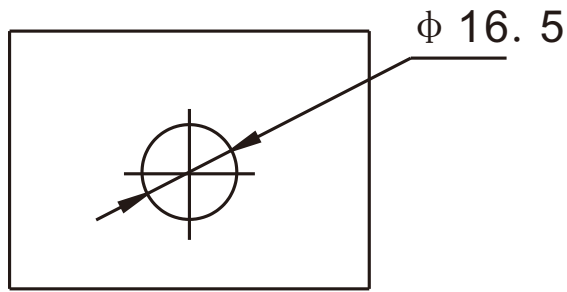

## 6 外形尺寸及安装尺寸

图3 GUK-2(KG-2)接线图

KUG-2 (KG-2) 探头安装尺寸

图4 GUK 系列安装尺寸图(见表2)

表2

产品型号	a	b	c	d	e	f
GUK-81	96	112	104	198	218	246
GUK-82	96	112	104	198	218	246
GUK-83	113	130	112	225	246	275
GUK-84	133	152	122	260	281	310