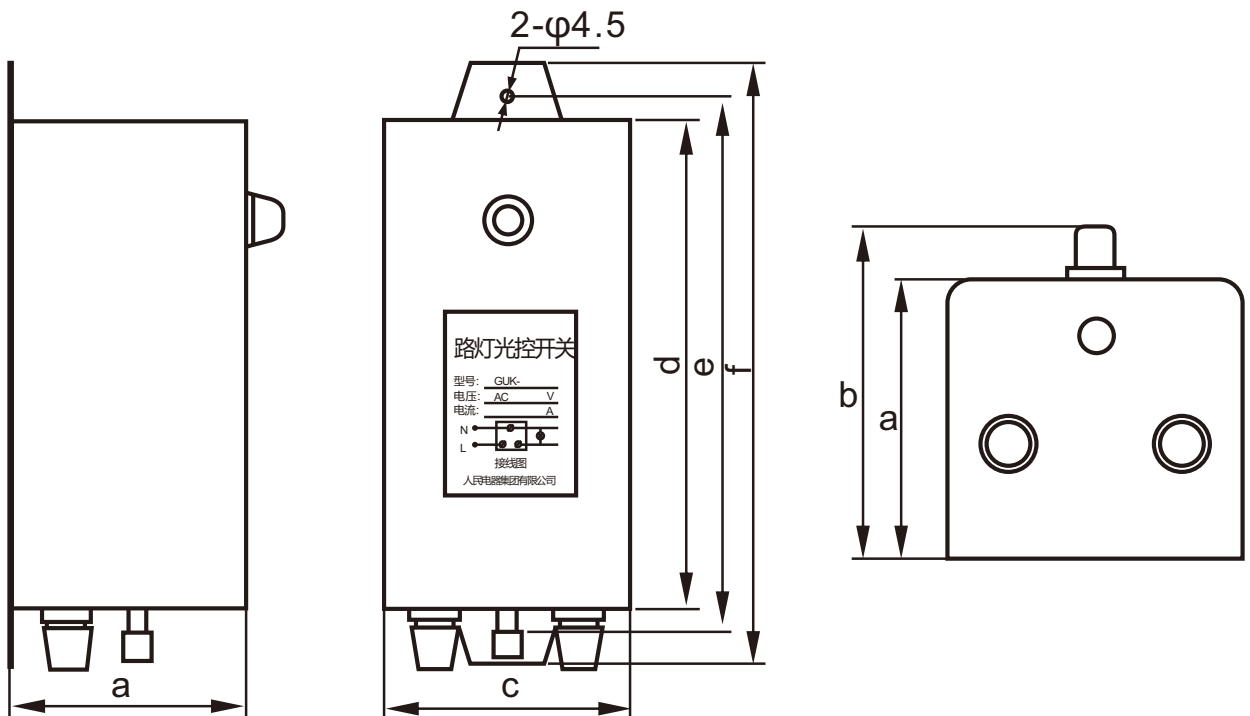

## 6 外形尺寸及安装尺寸

图3 GUK-2(KG-2)接线图

KUG-2 (KG-2) 探头安装尺寸

图4 GUK 系列安装尺寸图(见表2)

表2

产品型号	a	b	c	d	e	f
GUK-81	96	112	104	198	218	246
GUK-82	96	112	104	198	218	246
GUK-83	113	130	112	225	246	275
GUK-84	133	152	122	260	281	310