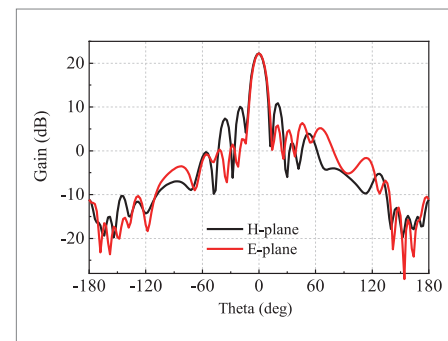

6X14 梳状微带天线 (77GHz)

应用范围

- 自动门
- 体征监测
- 交通监测
- 气象预报
- 多普勒导航
- 驾驶辅助

产品特点

- 高灵敏度
- 收发一体，高集成度
- 易与载体表面共形
- 体积小，剖面低，重量轻

技术指标

尺寸 (mm)	频率 (GHz)	带宽 (GHz)	增益 (dBi)	极化方式	阻抗 (Ω)	驻波比 (VSWR)
21x16x0.2	77	4.4	21.7	LP	50	<2

阵列天线 S 参数

阵列天线增益

阵列天线 3D 方向图