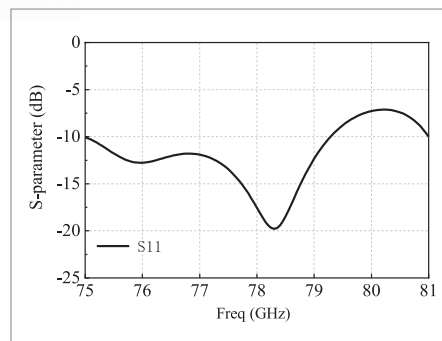

6X14 梳状微带天线 (77GHz)

应用范围

- 自动门
- 体征监测
- 交通监测
- 气象预报
- 多普勒导航
- 驾驶辅助

产品特点

- 高灵敏度
- 收发一体，高集成度
- 易与载体表面共形
- 体积小，剖面低，重量轻

技术指标

尺寸 (mm)	频率 (GHz)	带宽 (GHz)	增益 (dBi)	极化方式	阻抗 (Ω)	驻波比 (VSWR)
21x16x0.2	77	4.4	21.7	LP	50	<2

阵列天线 S 参数

阵列天线增益

阵列天线 3D 方向图