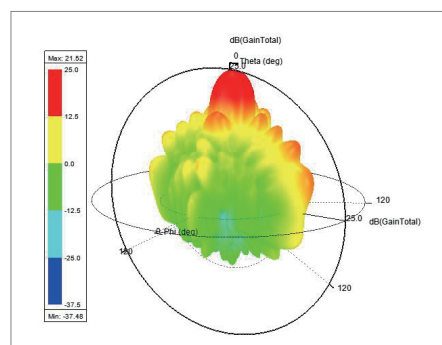

6X14 梳状微带天线 (77GHz)

应用范围

- 自动门
- 体征监测
- 交通监测
- 气象预报
- 多普勒导航
- 驾驶辅助

产品特点

- 高灵敏度
- 收发一体，高集成度
- 易与载体表面共形
- 体积小，剖面低，重量轻

技术指标

尺寸 (mm)	频率 (GHz)	带宽 (GHz)	增益 (dBi)	极化方式	阻抗 (Ω)	驻波比 (VSWR)
21x16x0.2	77	4.4	21.7	LP	50	<2

阵列天线 S 参数

阵列天线增益

阵列天线 3D 方向图