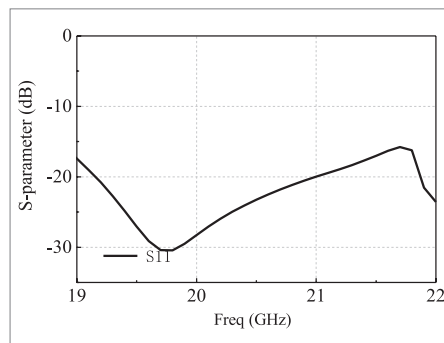

平面准螺旋圆极化天线

应用范围

- 卫星通信
- 气象预报
- 通信授时
- 导航定位
- 遥测遥控

产品特点

- 体积小
- 易共形
- 高隔离度
- 高灵敏度
- 安装方便
- 安全稳定

技术指标

尺寸 (mm)	频率 (GHz)	带宽 (GHz)	增益 (dBi)	极化方式	阻抗 (Ω)	轴比 (dB)	驻波比 (VSWR)
12.5x12.5x1.7	20.1	2.74	9.5	LHCP	50	≤ 3	< 2.0

S 参数指标

左右旋极化增益

轴比曲线

3D 极化方向图