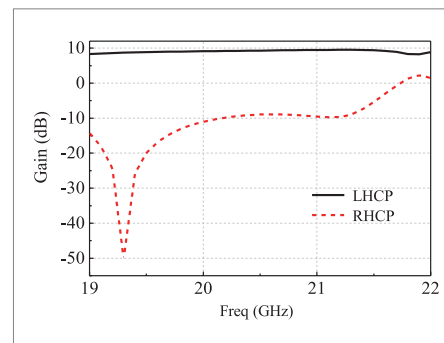

平面准螺旋圆极化天线

应用范围

- 卫星通信
- 气象预报
- 通信授时
- 导航定位
- 遥测遥控

产品特点

- 体积小
- 易共形
- 高隔离度
- 高灵敏度
- 安装方便
- 安全稳定

技术指标

尺寸 (mm)	频率 (GHz)	带宽 (GHz)	增益 (dBi)	极化方式	阻抗 (Ω)	轴比 (dB)	驻波比 (VSWR)
12.5x12.5x1.7	20.1	2.74	9.5	LHCP	50	≤ 3	< 2.0

S 参数指标

左右旋极化增益

轴比曲线

3D 极化方向图