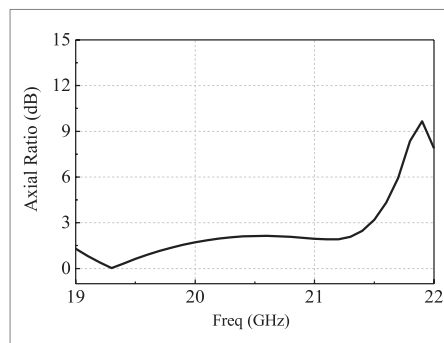

平面准螺旋圆极化天线

应用范围

- 卫星通信
- 气象预报
- 通信授时
- 导航定位
- 遥测遥控

产品特点

- 体积小
- 易共形
- 高隔离度
- 高灵敏度
- 安装方便
- 安全稳定

技术指标

尺寸 (mm)	频率 (GHz)	带宽 (GHz)	增益 (dBi)	极化方式	阻抗 (Ω)	轴比 (dB)	驻波比 (VSWR)
12.5x12.5x1.7	20.1	2.74	9.5	LHCP	50	≤ 3	< 2.0

S 参数指标

左右旋极化增益

轴比曲线

3D 极化方向图