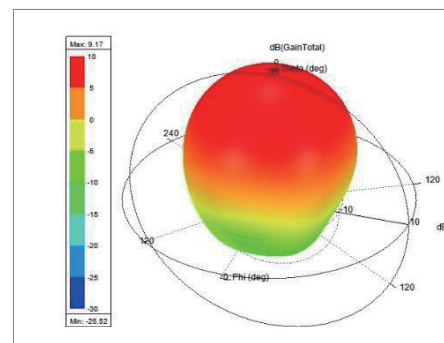

平面准螺旋圆极化天线

应用范围

- 卫星通信
- 气象预报
- 通信授时
- 导航定位
- 遥测遥控

产品特点

- 体积小
- 易共形
- 高隔离度
- 高灵敏度
- 安装方便
- 安全稳定

技术指标

尺寸 (mm)	频率 (GHz)	带宽 (GHz)	增益 (dBi)	极化方式	阻抗 (Ω)	轴比 (dB)	驻波比 (VSWR)
12.5x12.5x1.7	20.1	2.74	9.5	LHCP	50	≤ 3	< 2.0

S 参数指标

左右旋极化增益

轴比曲线

3D 极化方向图