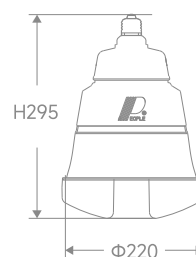

宝塔系列 LED工业球泡

LED Industrial Bulb

产品型号	功率	光通量(Lm)	工作温度	整灯尺寸mm	包装数量
G-QP/宝塔 Φ120-50W	50W	≥95lm/W	-20至+40	Φ120*H195	30pcs/箱 (独立内盒)
G-QP/宝塔 Φ180-100W	100W	≥95lm/W	-20至+40	Φ180*H265	16pcs/箱 (独立内盒)
G-QP/宝塔 Φ220-150W	150W	≥95lm/W	-20至+40	Φ220*H295	12pcs/箱 (独立内盒)