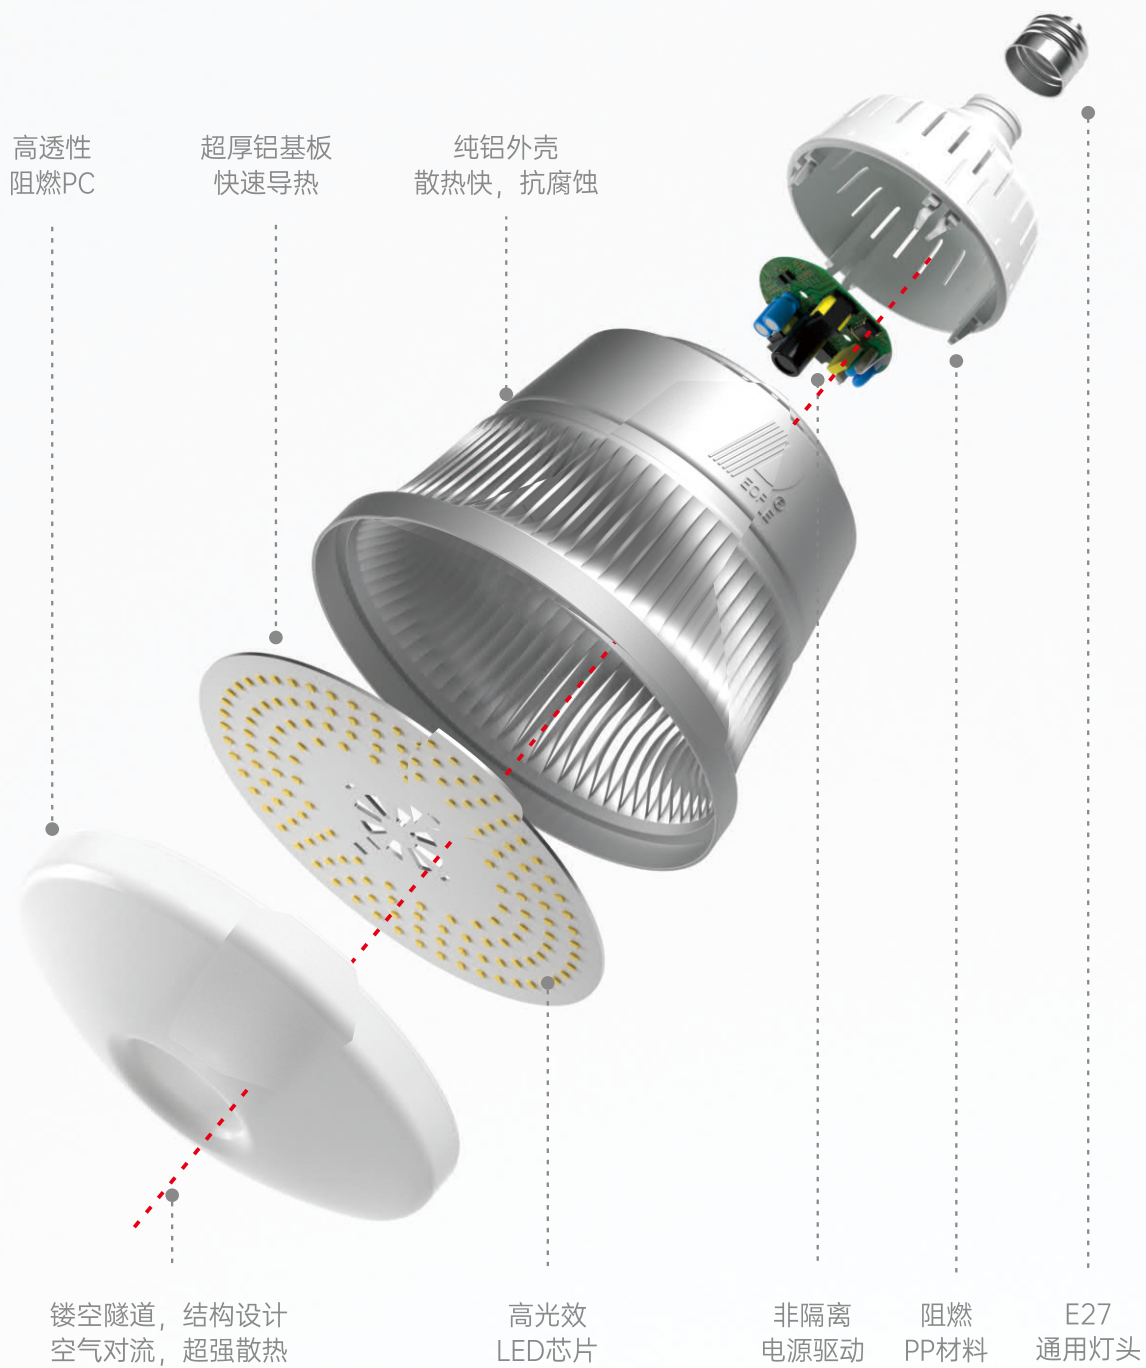

宝塔系列 LED工业球泡

LED Industrial Bulb

产品型号	功率	光通量(Lm)	工作温度	整灯尺寸mm	包装数量
G-QP/宝塔 Φ120-50W	50W	≥95lm/W	-20至+40	Φ120*H195	30pcs/箱 (独立内盒)
G-QP/宝塔 Φ180-100W	100W	≥95lm/W	-20至+40	Φ180*H265	16pcs/箱 (独立内盒)
G-QP/宝塔 Φ220-150W	150W	≥95lm/W	-20至+40	Φ220*H295	12pcs/箱 (独立内盒)

LED性能稳定, 无频闪, 光线均匀柔和, 细腻自然, 健康护眼

色温: □ 6500K SPD≥4000