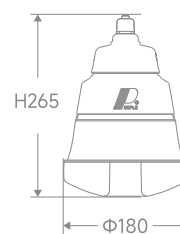

宝塔系列 LED工业球泡

LED Industrial Bulb

产品型号	功率	光通量(Lm)	工作温度	整灯尺寸mm	包装数量
G-QP/宝塔 Φ120-50W	50W	≥95lm/W	-20至+40	Φ120*H195	30pcs/箱 (独立内盒)
G-QP/宝塔 Φ180-100W	100W	≥95lm/W	-20至+40	Φ180*H265	16pcs/箱 (独立内盒)
G-QP/宝塔 Φ220-150W	150W	≥95lm/W	-20至+40	Φ220*H295	12pcs/箱 (独立内盒)