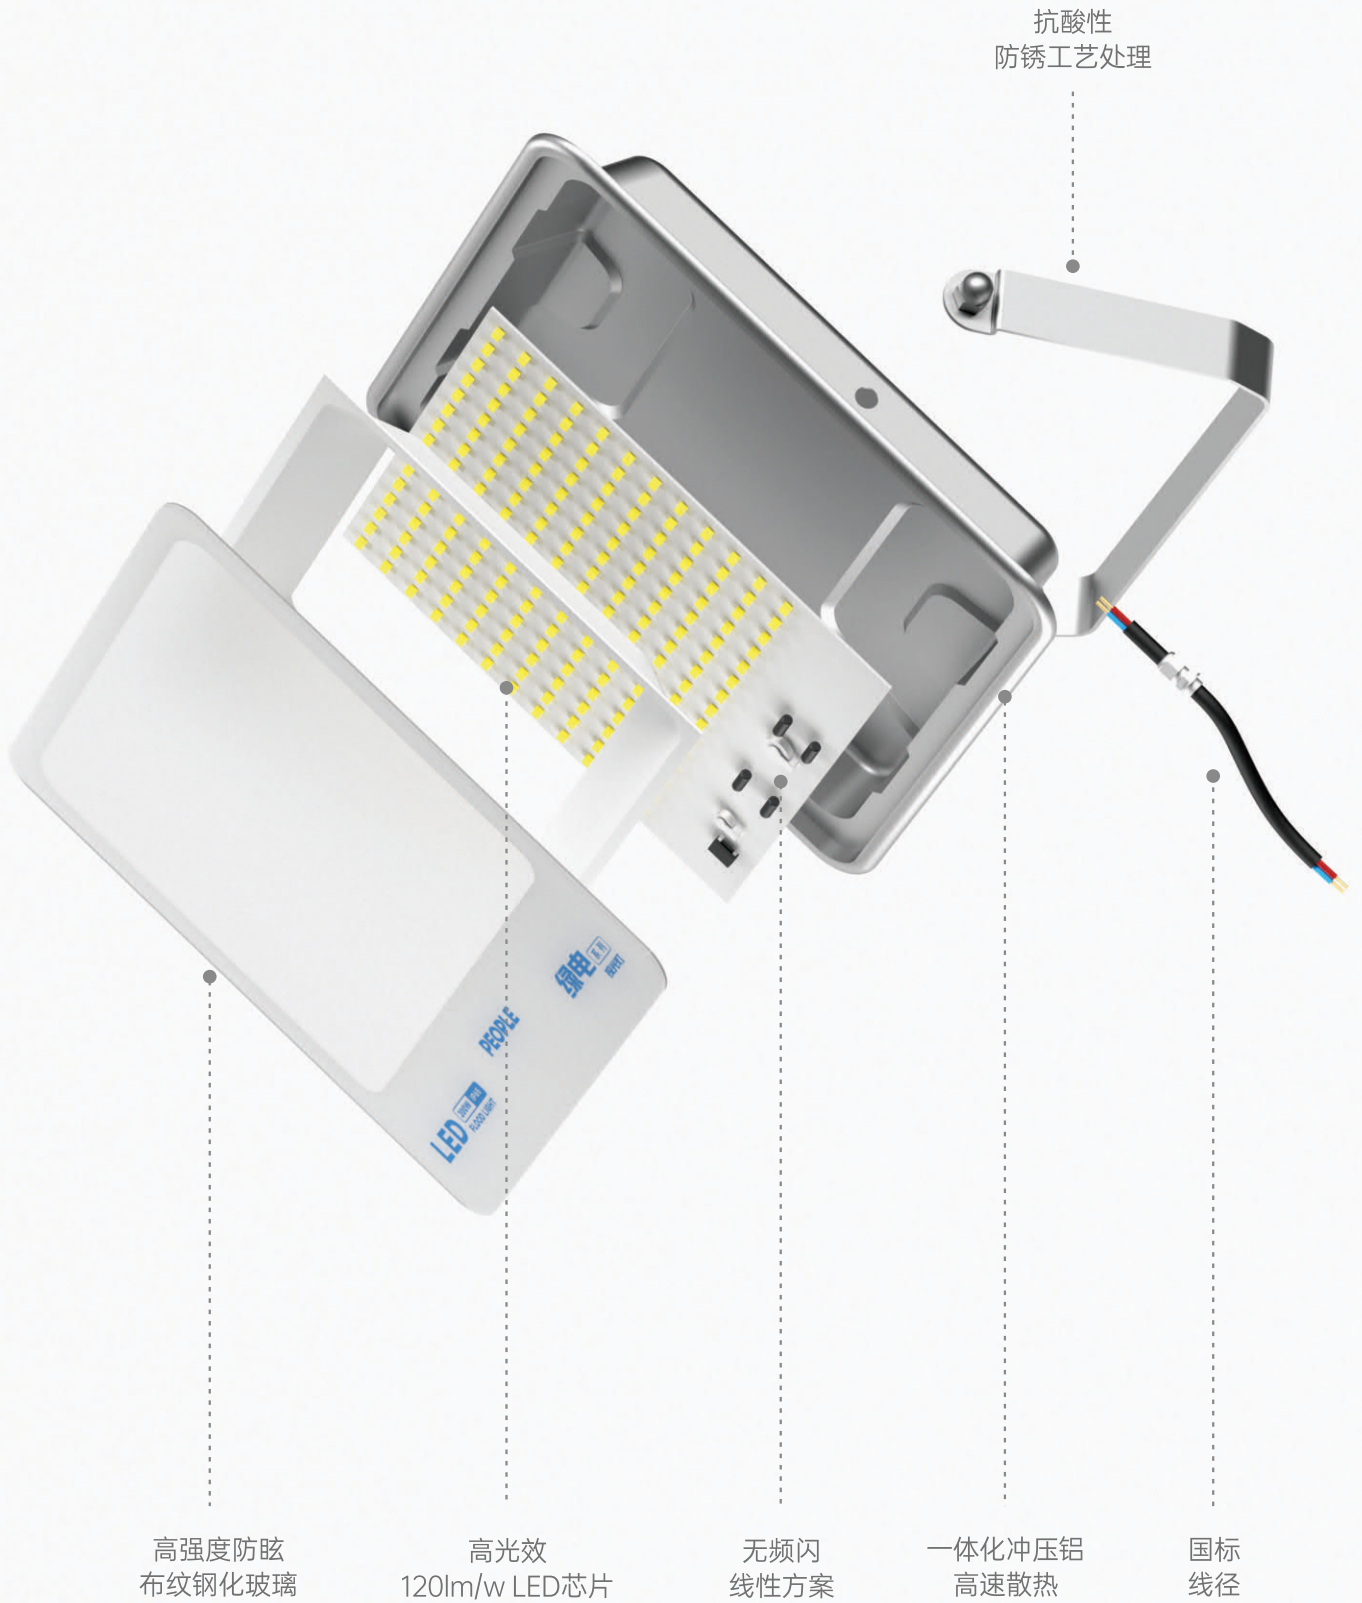

# 绿电系列(1) LED投光灯

LED Floodlight

## IP65泛光

产品型号	功率	光通量(Lm)	工作温度	整灯尺寸mm	包装数量
G-TGD/绿电(1) L231-50W	50W	≥110lm/W	-40至+40	193x30x225	20pcs/箱 (独立内盒)
G-TGD/绿电(1) L276-100W	100W	≥110lm/W	-40至+40	257x38x307	12pcs/箱 (独立内盒)
TGD/绿电(1) L322-200W	200W	≥110lm/W	-40至+40	345x40x335	8pcs/箱 (独立内盒)
TGD/绿电(1) L445-400W	400W	≥110lm/W	-40至+40	445x38x500	4pcs/箱 (独立内盒)

LED性能稳定, 无频闪, 光线均匀柔和, 细腻自然, 健康护眼

色温: □ 6500K    SPD≥4000