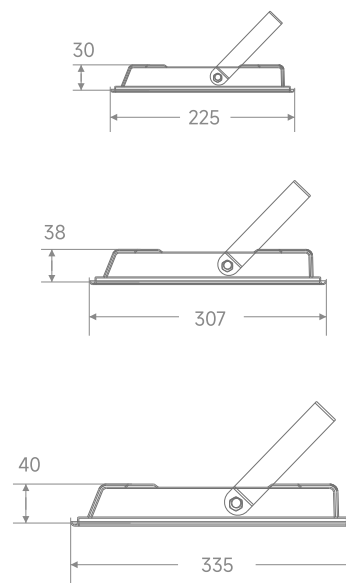

## IP65泛光

产品型号	功率	光通量(Lm)	工作温度	整灯尺寸mm	包装数量
G-TGD/绿电(1) L231-50W	50W	≥110lm/W	-40至+40	193x30x225	20pcs/箱 (独立内盒)
G-TGD/绿电(1) L276-100W	100W	≥110lm/W	-40至+40	257x38x307	12pcs/箱 (独立内盒)
TGD/绿电(1) L322-200W	200W	≥110lm/W	-40至+40	345x40x335	8pcs/箱 (独立内盒)
TGD/绿电(1) L445-400W	400W	≥110lm/W	-40至+40	445x38x500	4pcs/箱 (独立内盒)