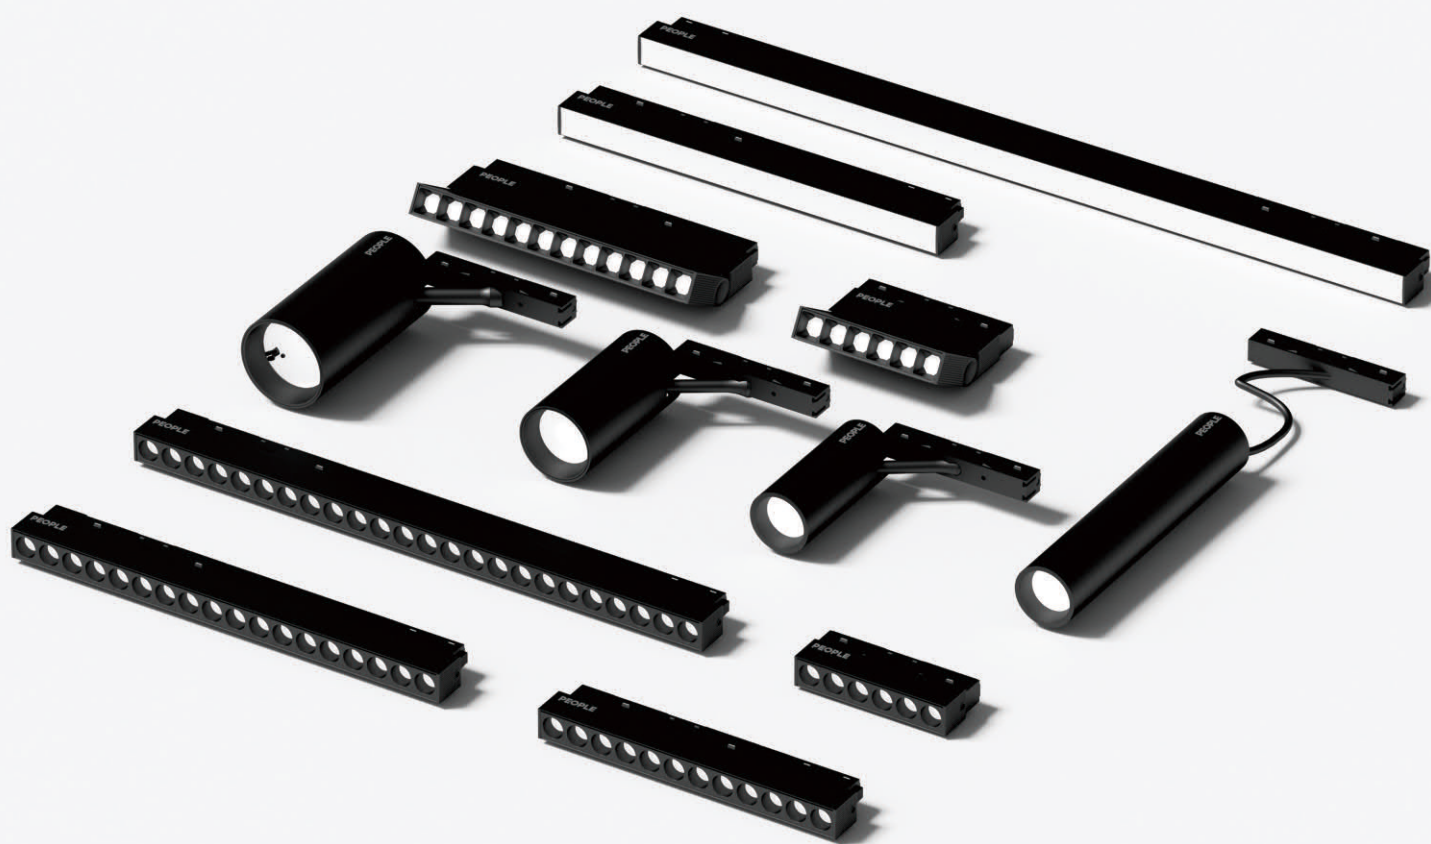

优亮系列 LED磁吸灯

LED Magnetic Lamp

磁吸泛光灯

产品型号	功率	外形尺寸mm	包装数量
T-YZ/CXFG 优亮L300-10W	10W	340×22×44	30pcs/箱
T-YZ/CXFG 优亮L600-20W	20W	640×22×44	30pcs/箱

磁吸格栅射灯

产品型号	功率	光学角度	外形尺寸mm	包装数量
T-YZ/CXGS 优亮L114-6W	6W	24°	114×22×44	30pcs/箱
T-YZ/CXGS 优亮L220-12W	12W	24°	220×22×44	30pcs/箱
T-YZ/CXGS 优亮L330-18W	18W	24°	330×22×44	30pcs/箱
T-YZ/CXGS 优亮L438-24W	24W	24°	438×22×44	30pcs/箱

磁吸折叠格栅射灯

产品型号	功率	光学角度	外形尺寸mm	包装数量
T-YZ/CXZDGS 优亮L112-6W	6W	24°	112×22×100	30pcs/箱
T-YZ/CXZDGS 优亮L220-12W	12W	24°	220×22×100	30pcs/箱

磁吸导轨射灯

产品型号	功率	光学角度	外形尺寸mm	包装数量
T-YZ/CXGDSD 优亮L105-10W	10W	24°	44×105×158	30pcs/箱
T-YZ/CXGDSD 优亮L118-15W	15W	24°	55×118×158	30pcs/箱
T-YZ/CXGDSD 优亮L134-20W	20W	24°	65×134×158	30pcs/箱

LED性能稳定，无频闪，光线均匀柔和，细腻自然，健康护眼