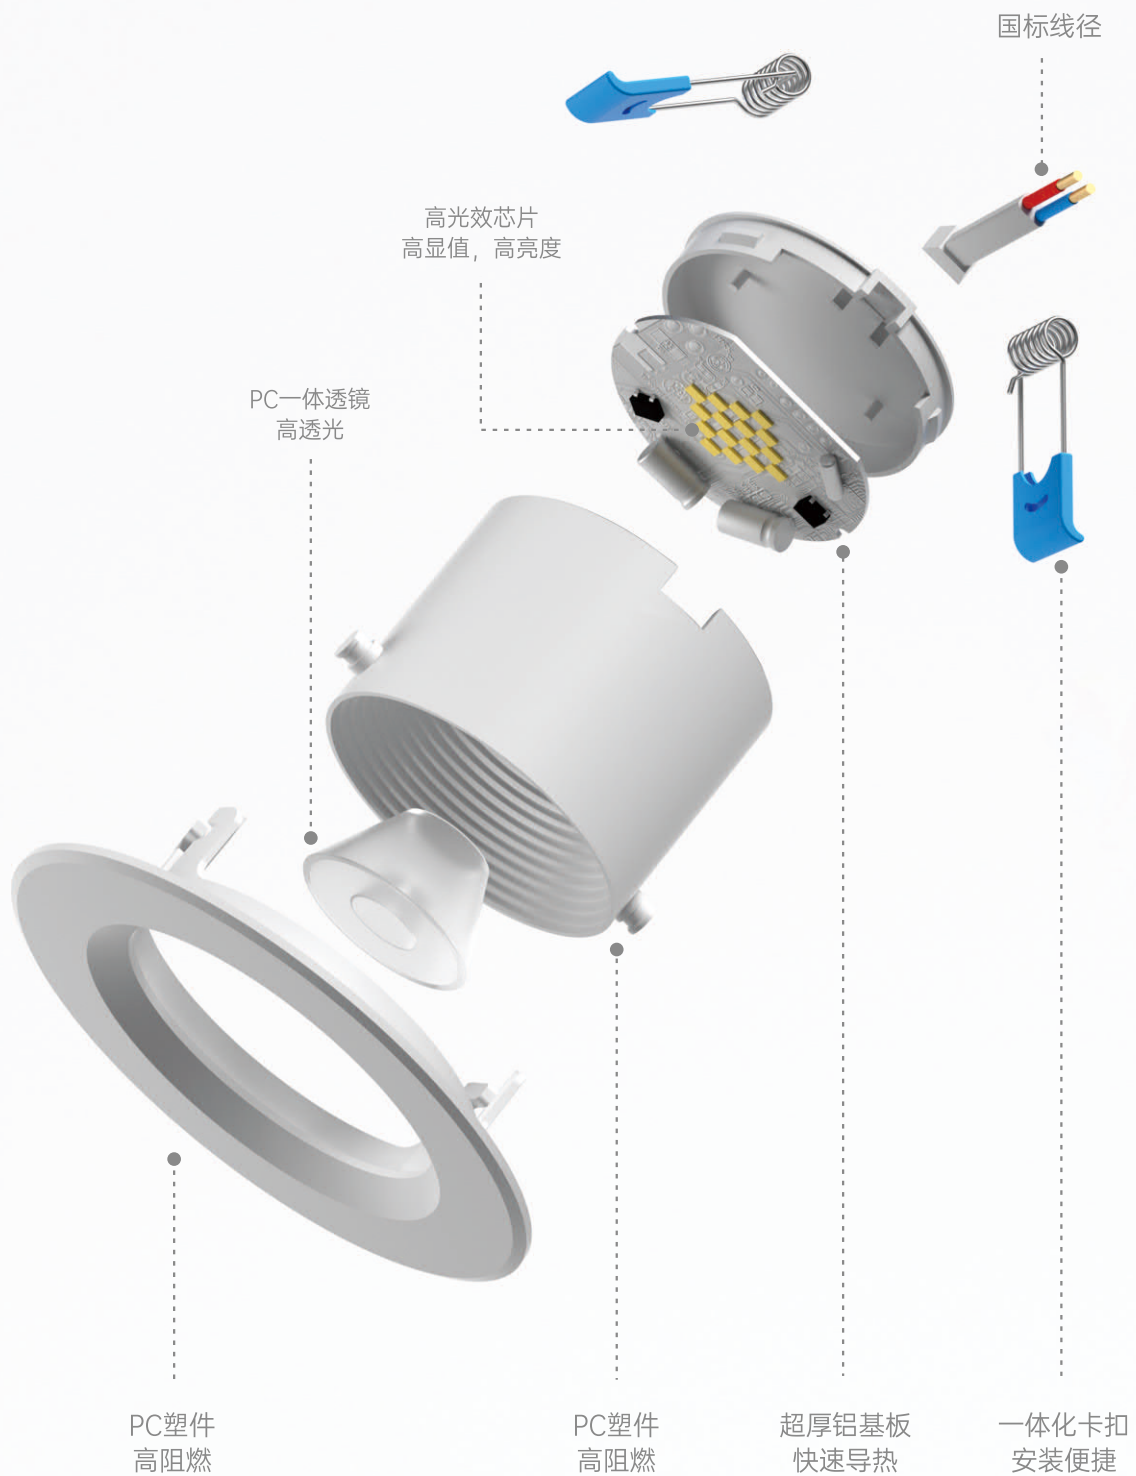

优亮系列 天花板灯

Ceiling lamp

产品型号	功率	规格	显指	开孔尺寸mm	外形尺寸mm	包装数量
T-SL/THSD 优亮Φ75-4W	4W	2.5寸	≥80	Φ75-80	Φ90×39	50pcs/箱 (独立内盒)
T-SL/THSD 优亮Φ75-6W	6W	2.5寸	≥80	Φ75-80	Φ90×46	50pcs/箱 (独立内盒)
T-SL/THSD 优亮Φ90-7W	7W	3寸	≥80	Φ90-95	Φ105×51	50pcs/箱 (独立内盒)

LED性能稳定，无频闪，光线均匀柔和，细腻自然，健康护眼

色温：□ 3000K □ 4000K □ 6000K SPD≥4000