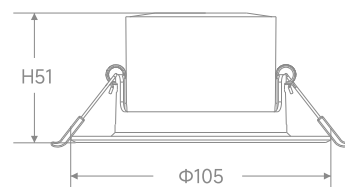

优亮系列 天花板灯

Ceiling lamp

产品型号	功率	规格	显指	开孔尺寸mm	外形尺寸mm	包装数量
T-SL/THSD 优亮Φ75-4W	4W	2.5寸	≥80	Φ75-80	Φ90×39	50pcs/箱 (独立内盒)
T-SL/THSD 优亮Φ75-6W	6W	2.5寸	≥80	Φ75-80	Φ90×46	50pcs/箱 (独立内盒)
T-SL/THSD 优亮Φ90-7W	7W	3寸	≥80	Φ90-95	Φ105×51	50pcs/箱 (独立内盒)