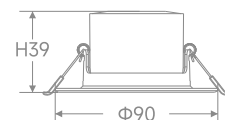

优亮系列 天花板灯

Ceiling lamp

产品型号	功率	规格	显指	开孔尺寸mm	外形尺寸mm	包装数量
T-SL/THSD 优亮Φ75-4W	4W	2.5寸	≥80	Φ75-80	Φ90×39	50pcs/箱 (独立内盒)
T-SL/THSD 优亮Φ75-6W	6W	2.5寸	≥80	Φ75-80	Φ90×46	50pcs/箱 (独立内盒)
T-SL/THSD 优亮Φ90-7W	7W	3寸	≥80	Φ90-95	Φ105×51	50pcs/箱 (独立内盒)