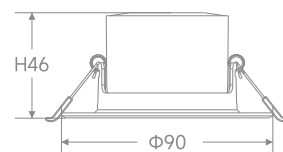

优亮系列 天花板灯

Ceiling lamp

产品型号	功率	规格	显指	开孔尺寸mm	外形尺寸mm	包装数量
T-SL/THSD 优亮Φ75-4W	4W	2.5寸	≥80	Φ75-80	Φ90×39	50pcs/箱 (独立内盒)
T-SL/THSD 优亮Φ75-6W	6W	2.5寸	≥80	Φ75-80	Φ90×46	50pcs/箱 (独立内盒)
T-SL/THSD 优亮Φ90-7W	7W	3寸	≥80	Φ90-95	Φ105×51	50pcs/箱 (独立内盒)