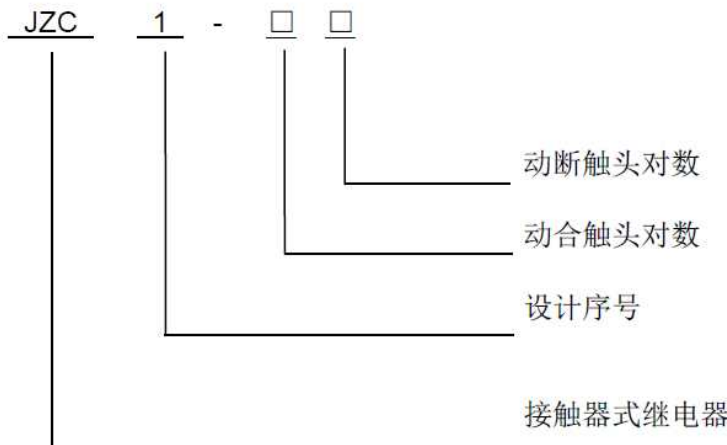

# 中国国家强制性产品认证证书

证书编号：2024010303696367

证书附页：第 1 页 共 1 页

型号的解释：

本页为证书附页，应与证书主页同时使用。

中国质量认证中心  
CHINA QUALITY CERTIFICATION CENTRE

中国质量认证中心有限公司